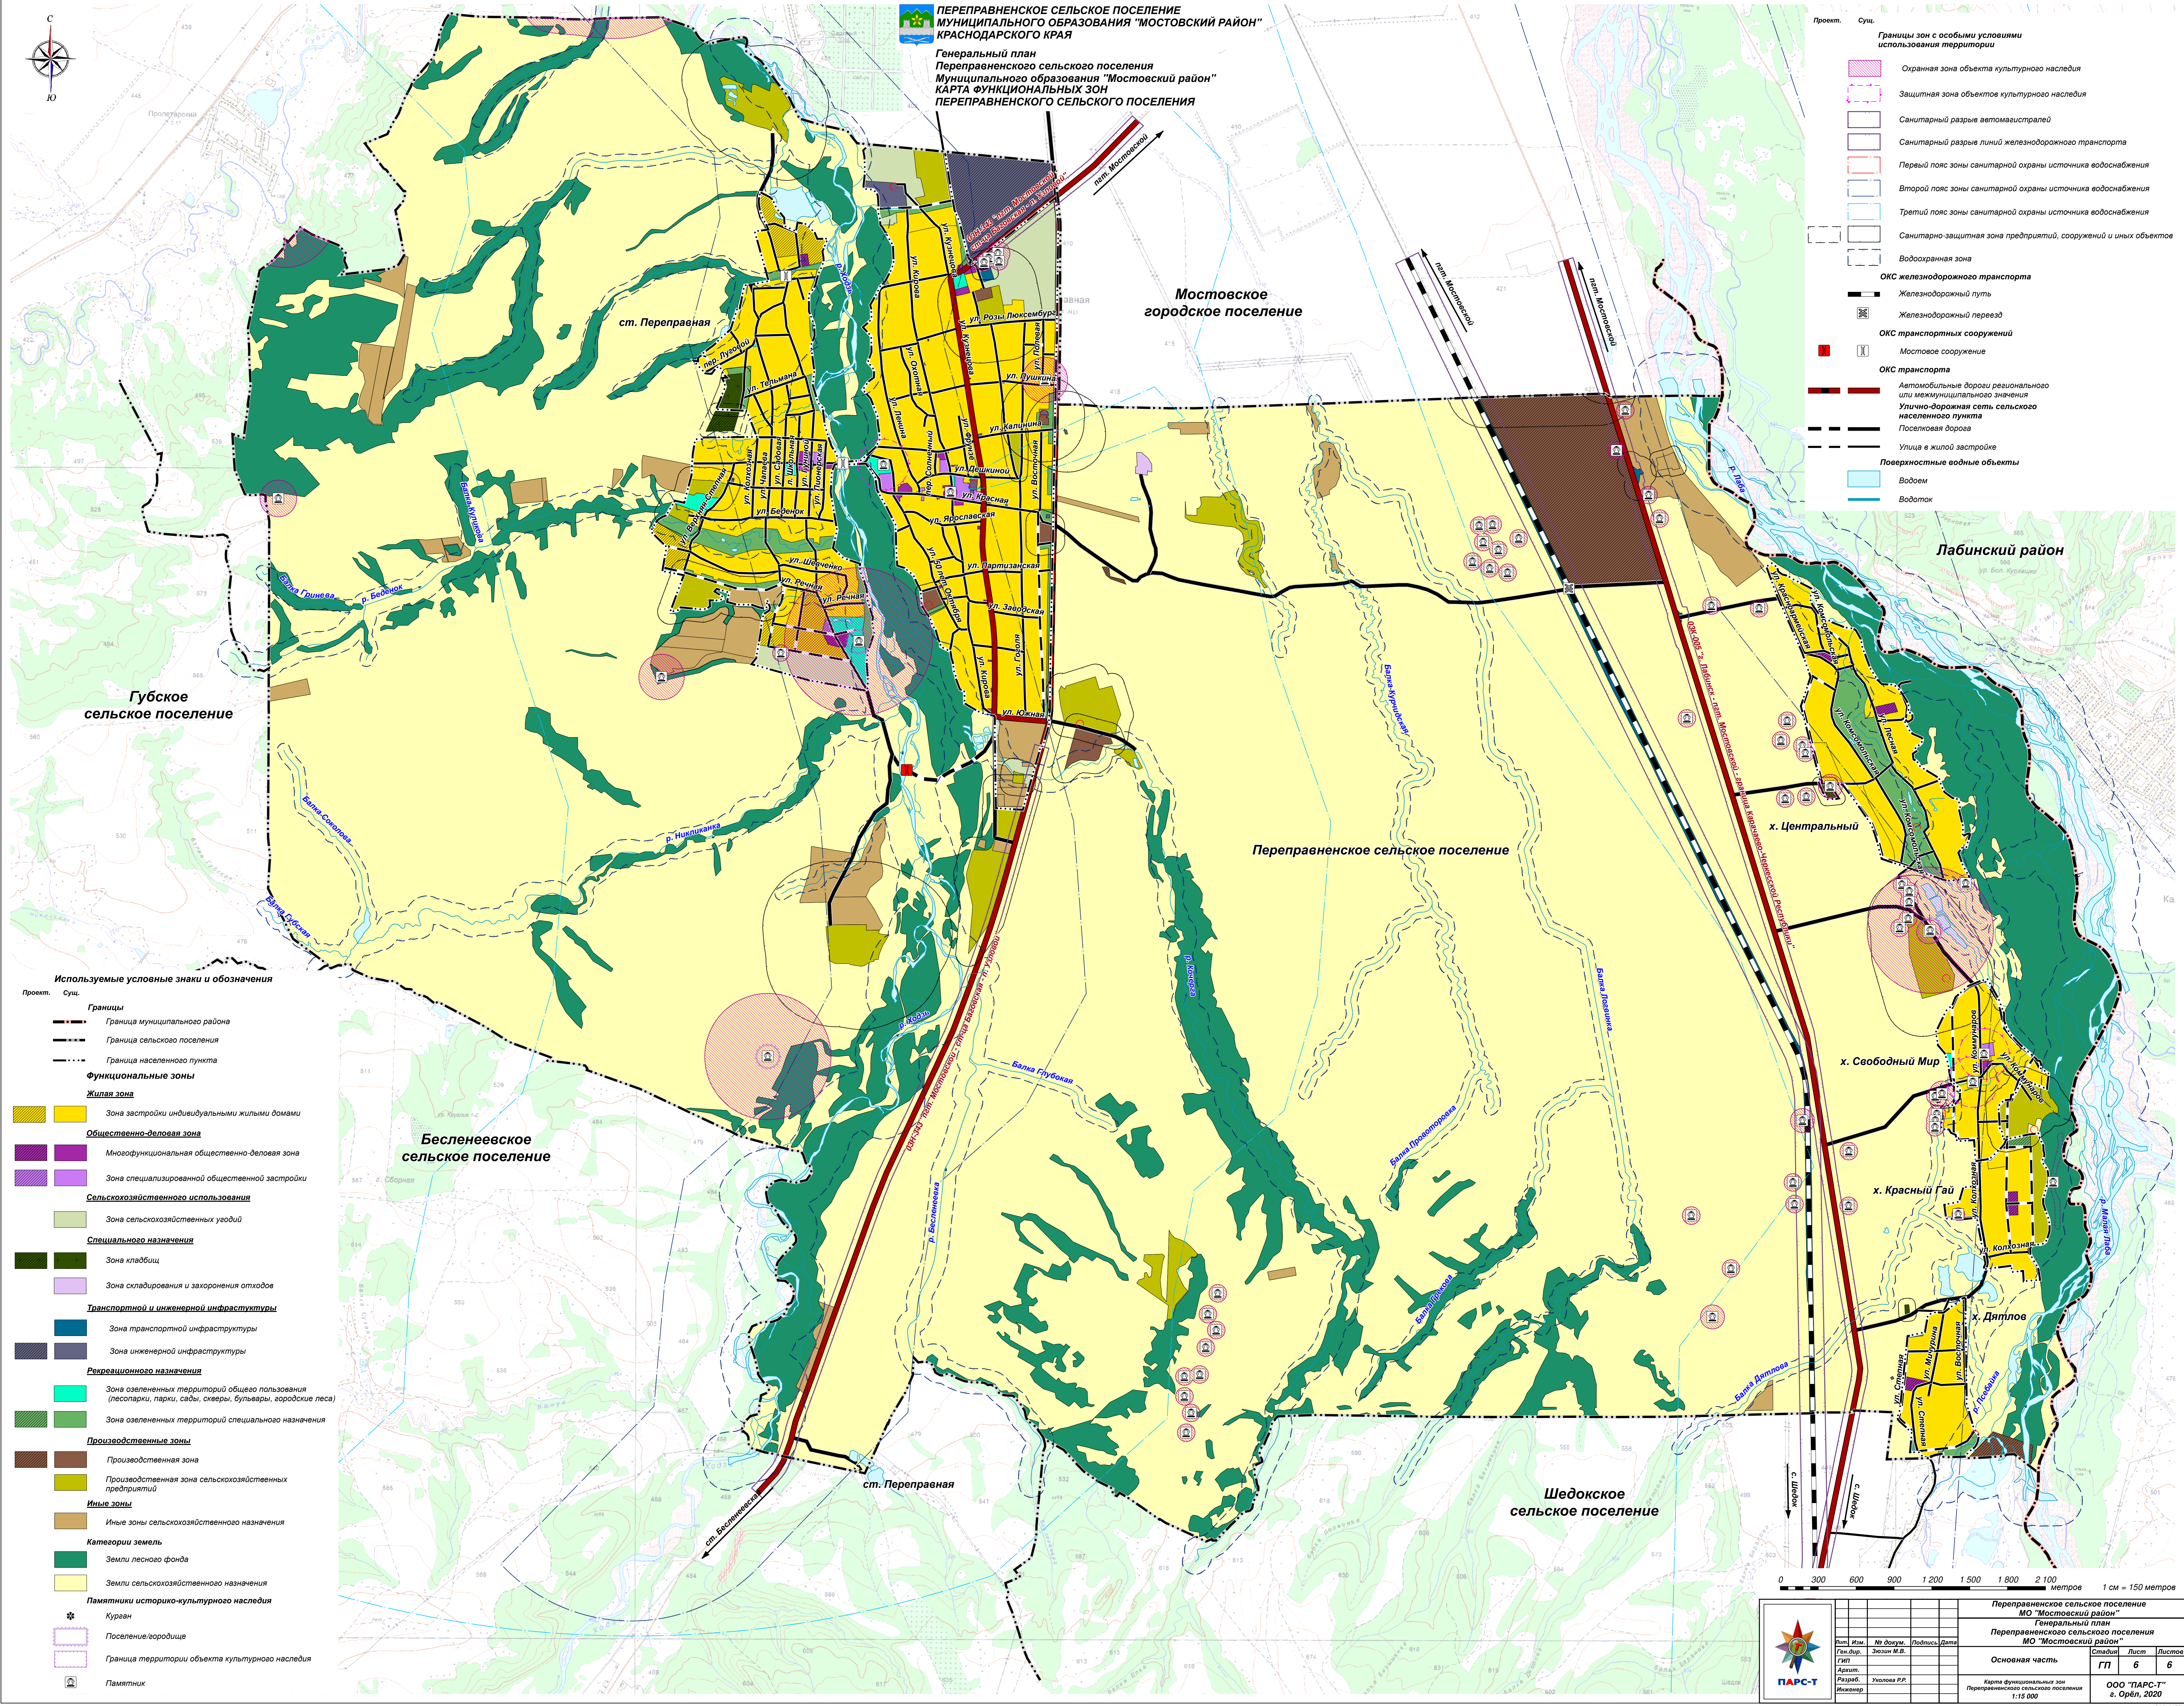

1. **Используемые условные знаки и обозначения**
2. Проект. Суц.
3. Границы
   - Граница муниципального района
   - Граница сельского поселения
   - Граница населенного пункта
   - **Функциональные зоны**
   - **Жилая зона**
   - Зона застройки индивидуальными жилыми домами
   - **Общественно-деловая зона**
   - Многофункциональная общественно-деловая зона
   - Зона специализированной общественной застройки
   - **Сельскохозяйственного использования**
   - Зона сельскохозяйственных угодий
   - **Специального назначения**
   - Зона кладбищ
   - Зона складирования и захоронения отходов
   - **Транспортной и инженерной инфраструктуры**
   - Зона транспортной инфраструктуры
   - Зона инженерной инфраструктуры
   - **Рекреационного назначения**
   - Зона озелененных территорий общего пользования (лесопарки, парки, сады, скверы, бульвары, городские леса)
   - Зона озелененных территорий специального назначения
   - **Производственные зоны**
   - Производственная зона
   - Производственная зона сельскохозяйственных предприятий
   - **Иные зоны**
   - Иные зоны сельскохозяйственного назначения
   - **Категории земель**
   - Земли лесного фонда
   - Земли сельскохозяйственного назначения
   - **Памятники историко-культурного наследия**
   - Куран
   - Поселение/городище
   - Граница территории объекта культурного наследия
   - Памятник

Переправненское сельское поселение				Муниципальное образование "Мостовский район"		Краснодарский край	
Генеральный план				Муниципального образования "Мостовский район"		Краснодарский край	
Основная часть				Страница	Лист	Листов	
				6	6	6	
ООО "ПАРС-Т"				г. Орёл, 2020