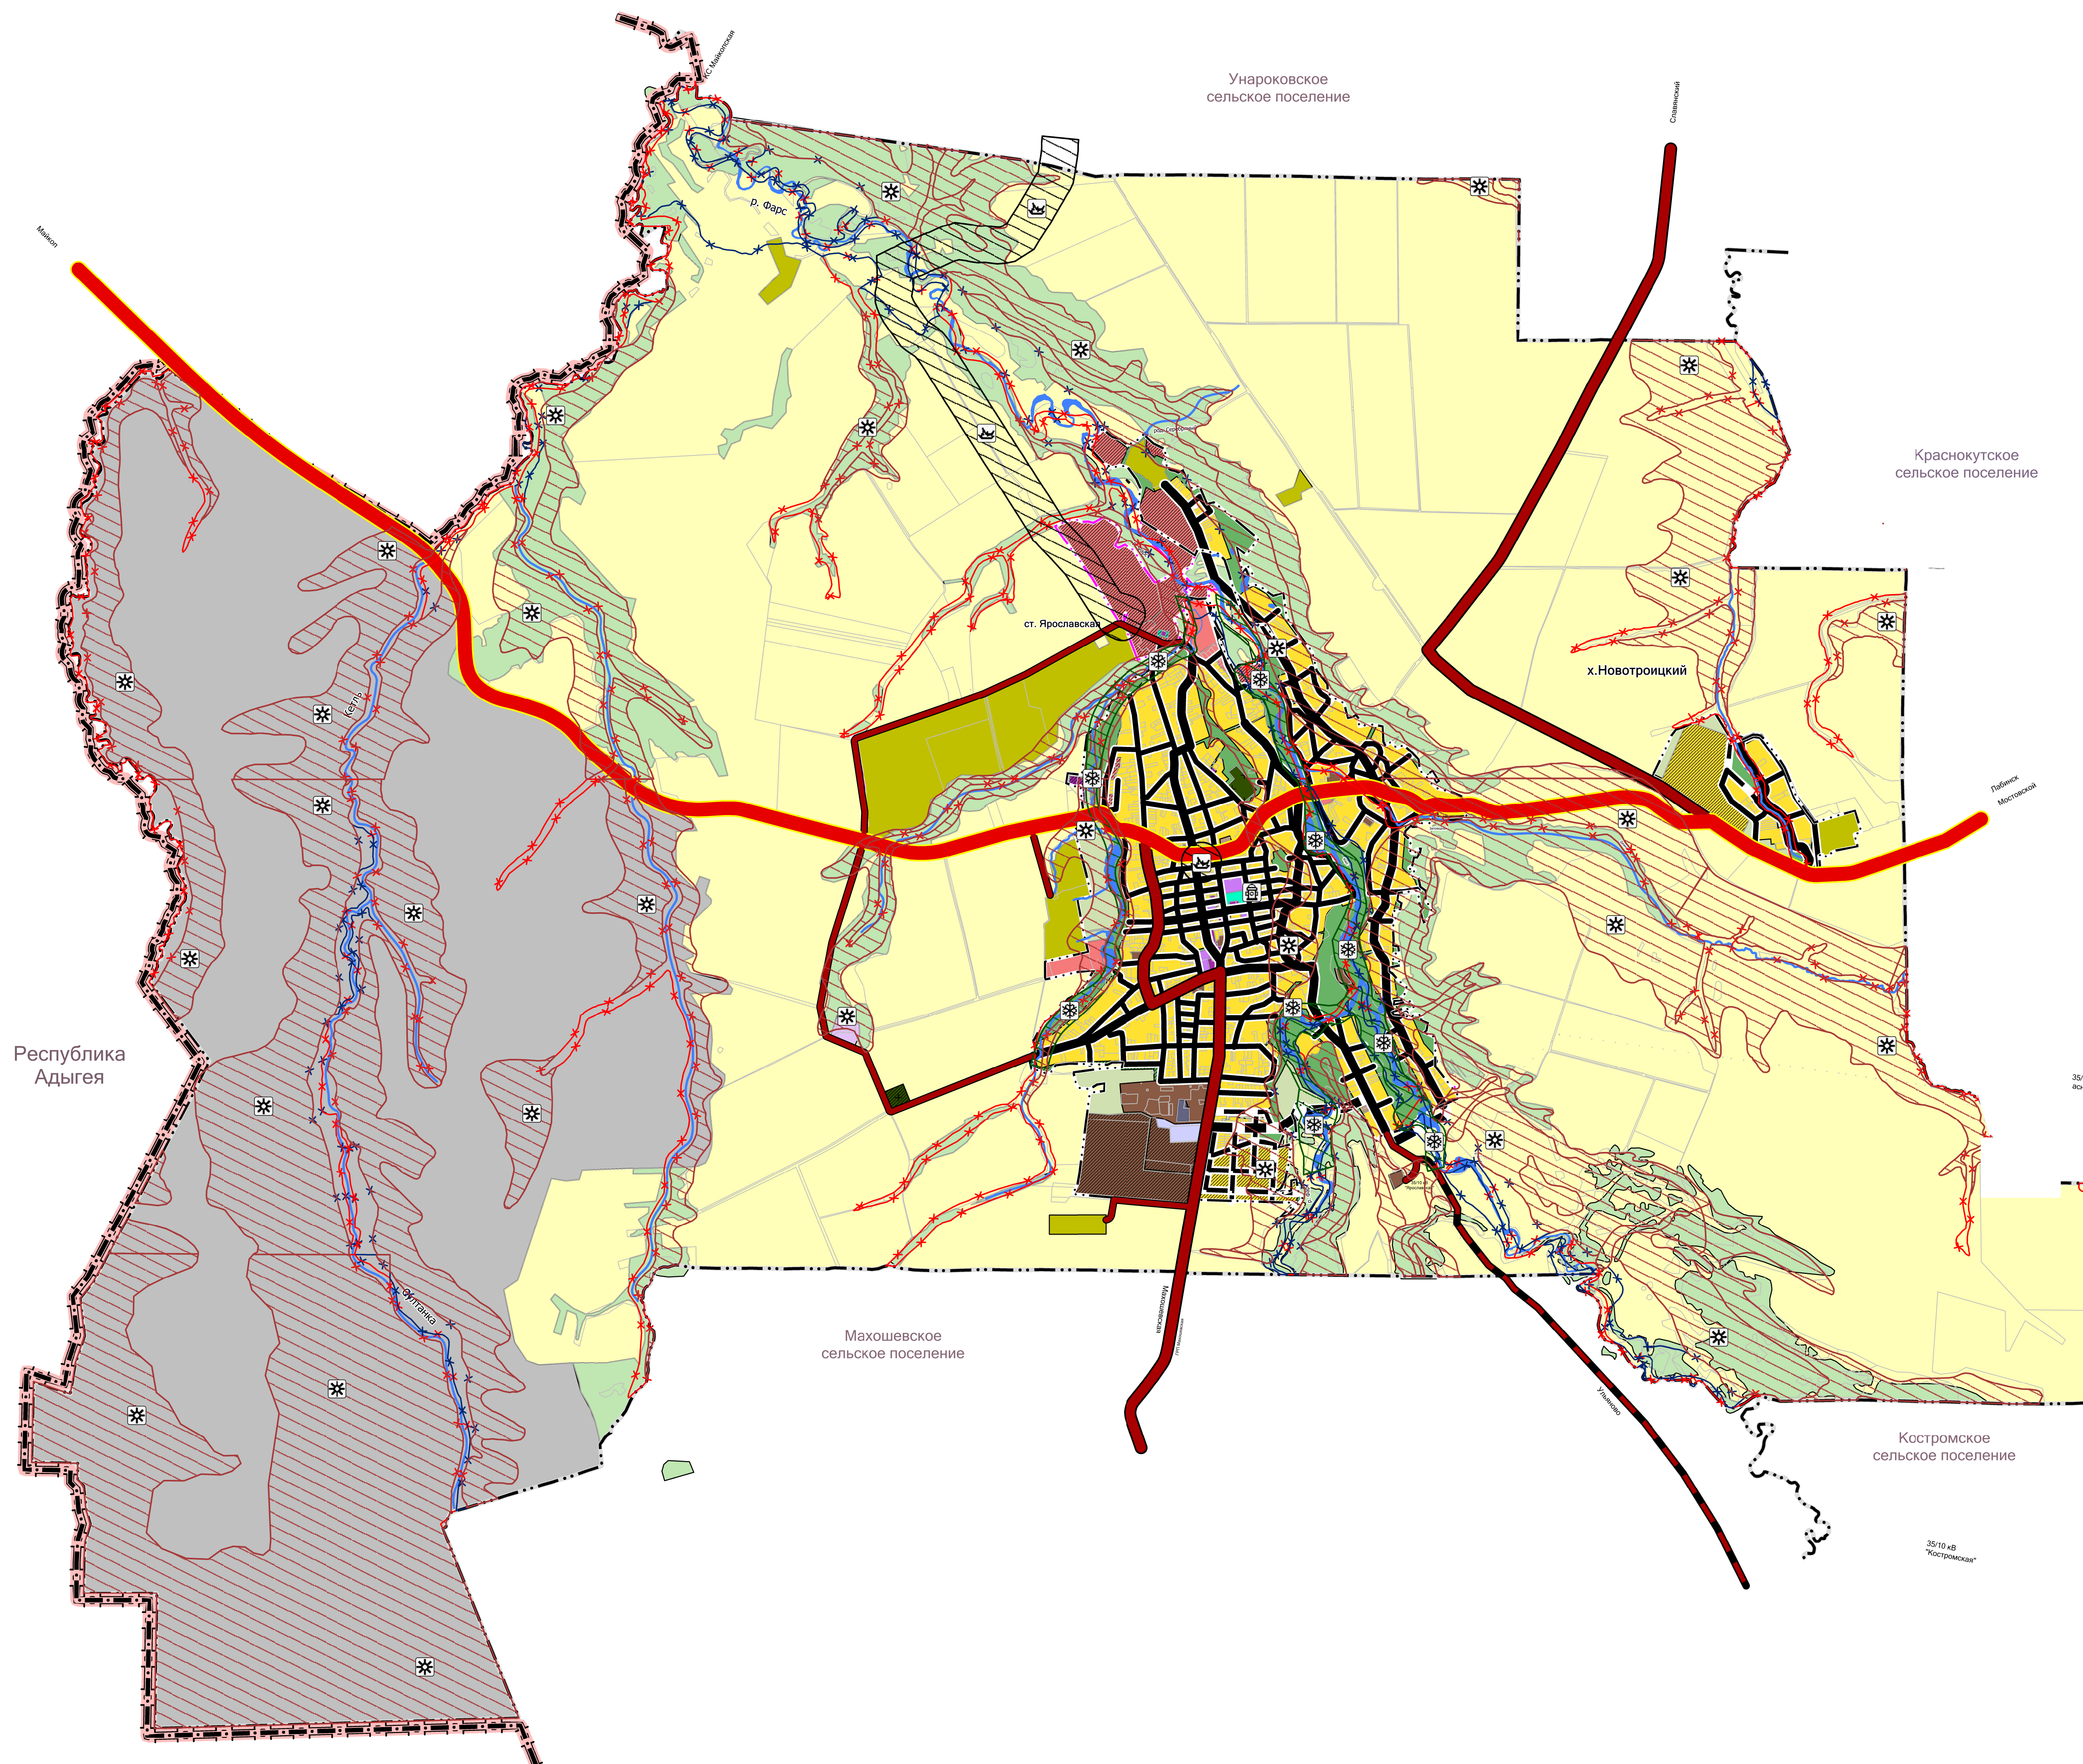

КАРТА ГРАНИЦ ТЕРРИТОРИЙ, ПОДВЕРЖЕННЫХ ВОЗНИКНОВЕНИЮ ЧРЕЗВЫЧАЙНЫХ СИТУАЦИЙ ПРИРОДНОГО И ТЕХНОГЕННОГО ХАРАКТЕРА М 1:25000

МУНИЦИПАЛЬНОЕ ОБРАЗОВАНИЕ
МОСТОВСКИЙ РАЙОН
ГЕНЕРАЛЬНЫЙ ПЛАН
ЯРОСЛАВСКОГО СЕЛЬСКОГО ПОСЕЛЕНИЯ

— Зона инженерной инфраструктуры

— Зона транспортной инфраструктуры

— Зона сельскохозяйственных угодий

— Производственная зона сельскохозяйственных предприятий

— Зона озелененных территорий общего пользования (лесопарки, парки, сады, скверы, бульвары, городские леса)

— Зона отдыха

— Зона кладбищ

— Зона озелененных территорий специального назначения

— Зона режимных территорий

— Зона складирования и захоронения отходов

ЗОНЫ С ОСОБЫМИ УСЛОВИЯМИ ИСПОЛЬЗОВАНИЯ ТЕРРИТОРИЙ

— Зона затопления

— Зона подтопления

— Территории, подверженные опасным геологическим процессам

— Территории, подверженные риску возникновения чрезвычайных ситуаций природного характера

— Территории, подверженные риску возникновения чрезвычайных ситуаций техногенного характера