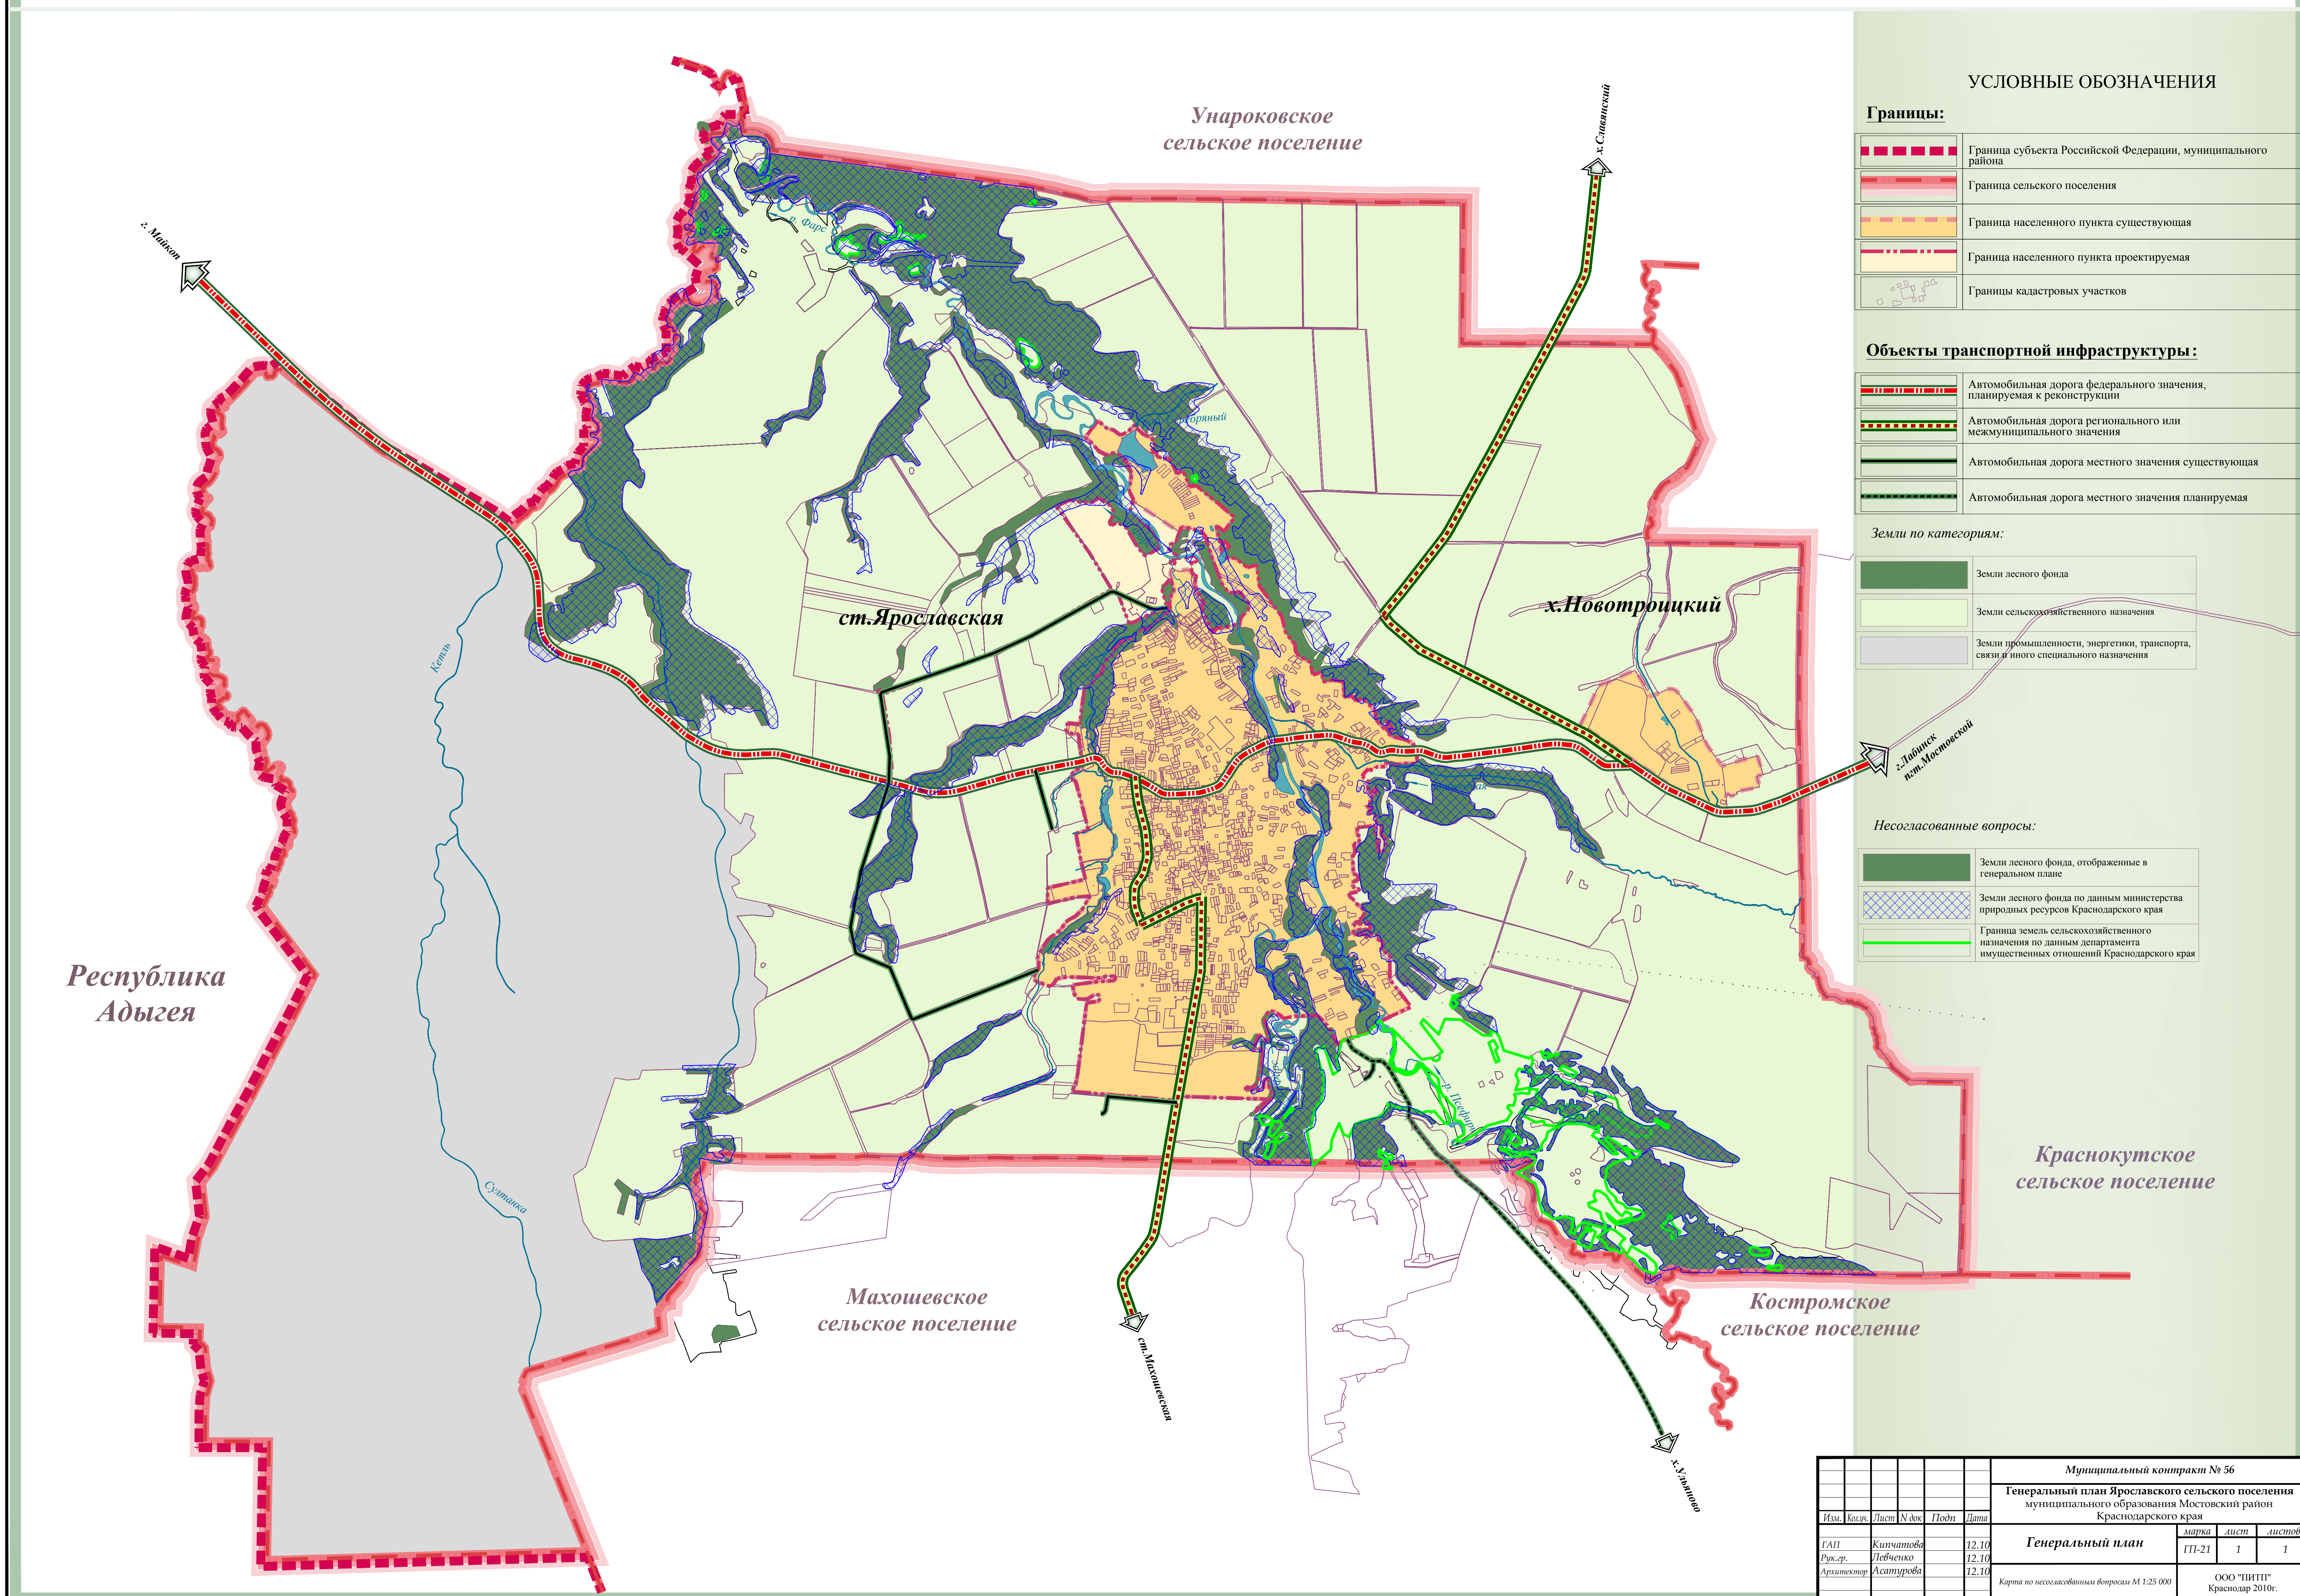

КАРТА ПО НЕСОГЛАСОВАННЫМ ВОПРОСАМ М 1:25 000

МУНИЦИПАЛЬНОЕ ОБРАЗОВАНИЕ
МОСТОВСКИЙ РАЙОН
 ГЕНЕРАЛЬНЫЙ ПЛАН
ЯРОСЛАВСКОГО СЕЛЬСКОГО ПОСЕЛЕНИЯ

УСЛОВНЫЕ ОБОЗНАЧЕНИЯ

Границы:

	Граница субъекта Российской Федерации, муниципального района
	Граница сельского поселения
	Граница населенного пункта существующая
	Граница населенного пункта проектируемая
	Границы кадастровых участков

Объекты транспортной инфраструктуры:

	Автомобильная дорога федерального значения, планируемая к реконструкции
	Автомобильная дорога регионального или межмуниципального значения
	Автомобильная дорога местного значения существующая
	Автомобильная дорога местного значения планируемая

Земли по категориям:

	Земли лесного фонда
	Земли сельскохозяйственного назначения
	Земли промышленности, энергетики, транспорта, связи и иного специального назначения

Несогласованные вопросы:

	Земли лесного фонда, отображенные в генеральном плане
	Земли лесного фонда по данным министерства природных ресурсов Краснодарского края
	Граница земель сельскохозяйственного назначения по данным департамента имущественных отношений Краснодарского края

Республика Адыгея

Краснокутское сельское поселение

Муниципальный контракт № 56					
Генеральный план Ярославского сельского поселения муниципального образования Мостовский район Краснодарского края					
Имя	Кол-во	Лист	№ док	Год	Дата
ГАП	Кизиматов				12.10
Рук.пр.	Левченко				12.10
Архитектор	Асатурова				12.10
Генеральный план					Листов
Карта по несогласованным вопросам М 1:25 000					1
ООО "ПИПТ" Краснодар 2010г.					1