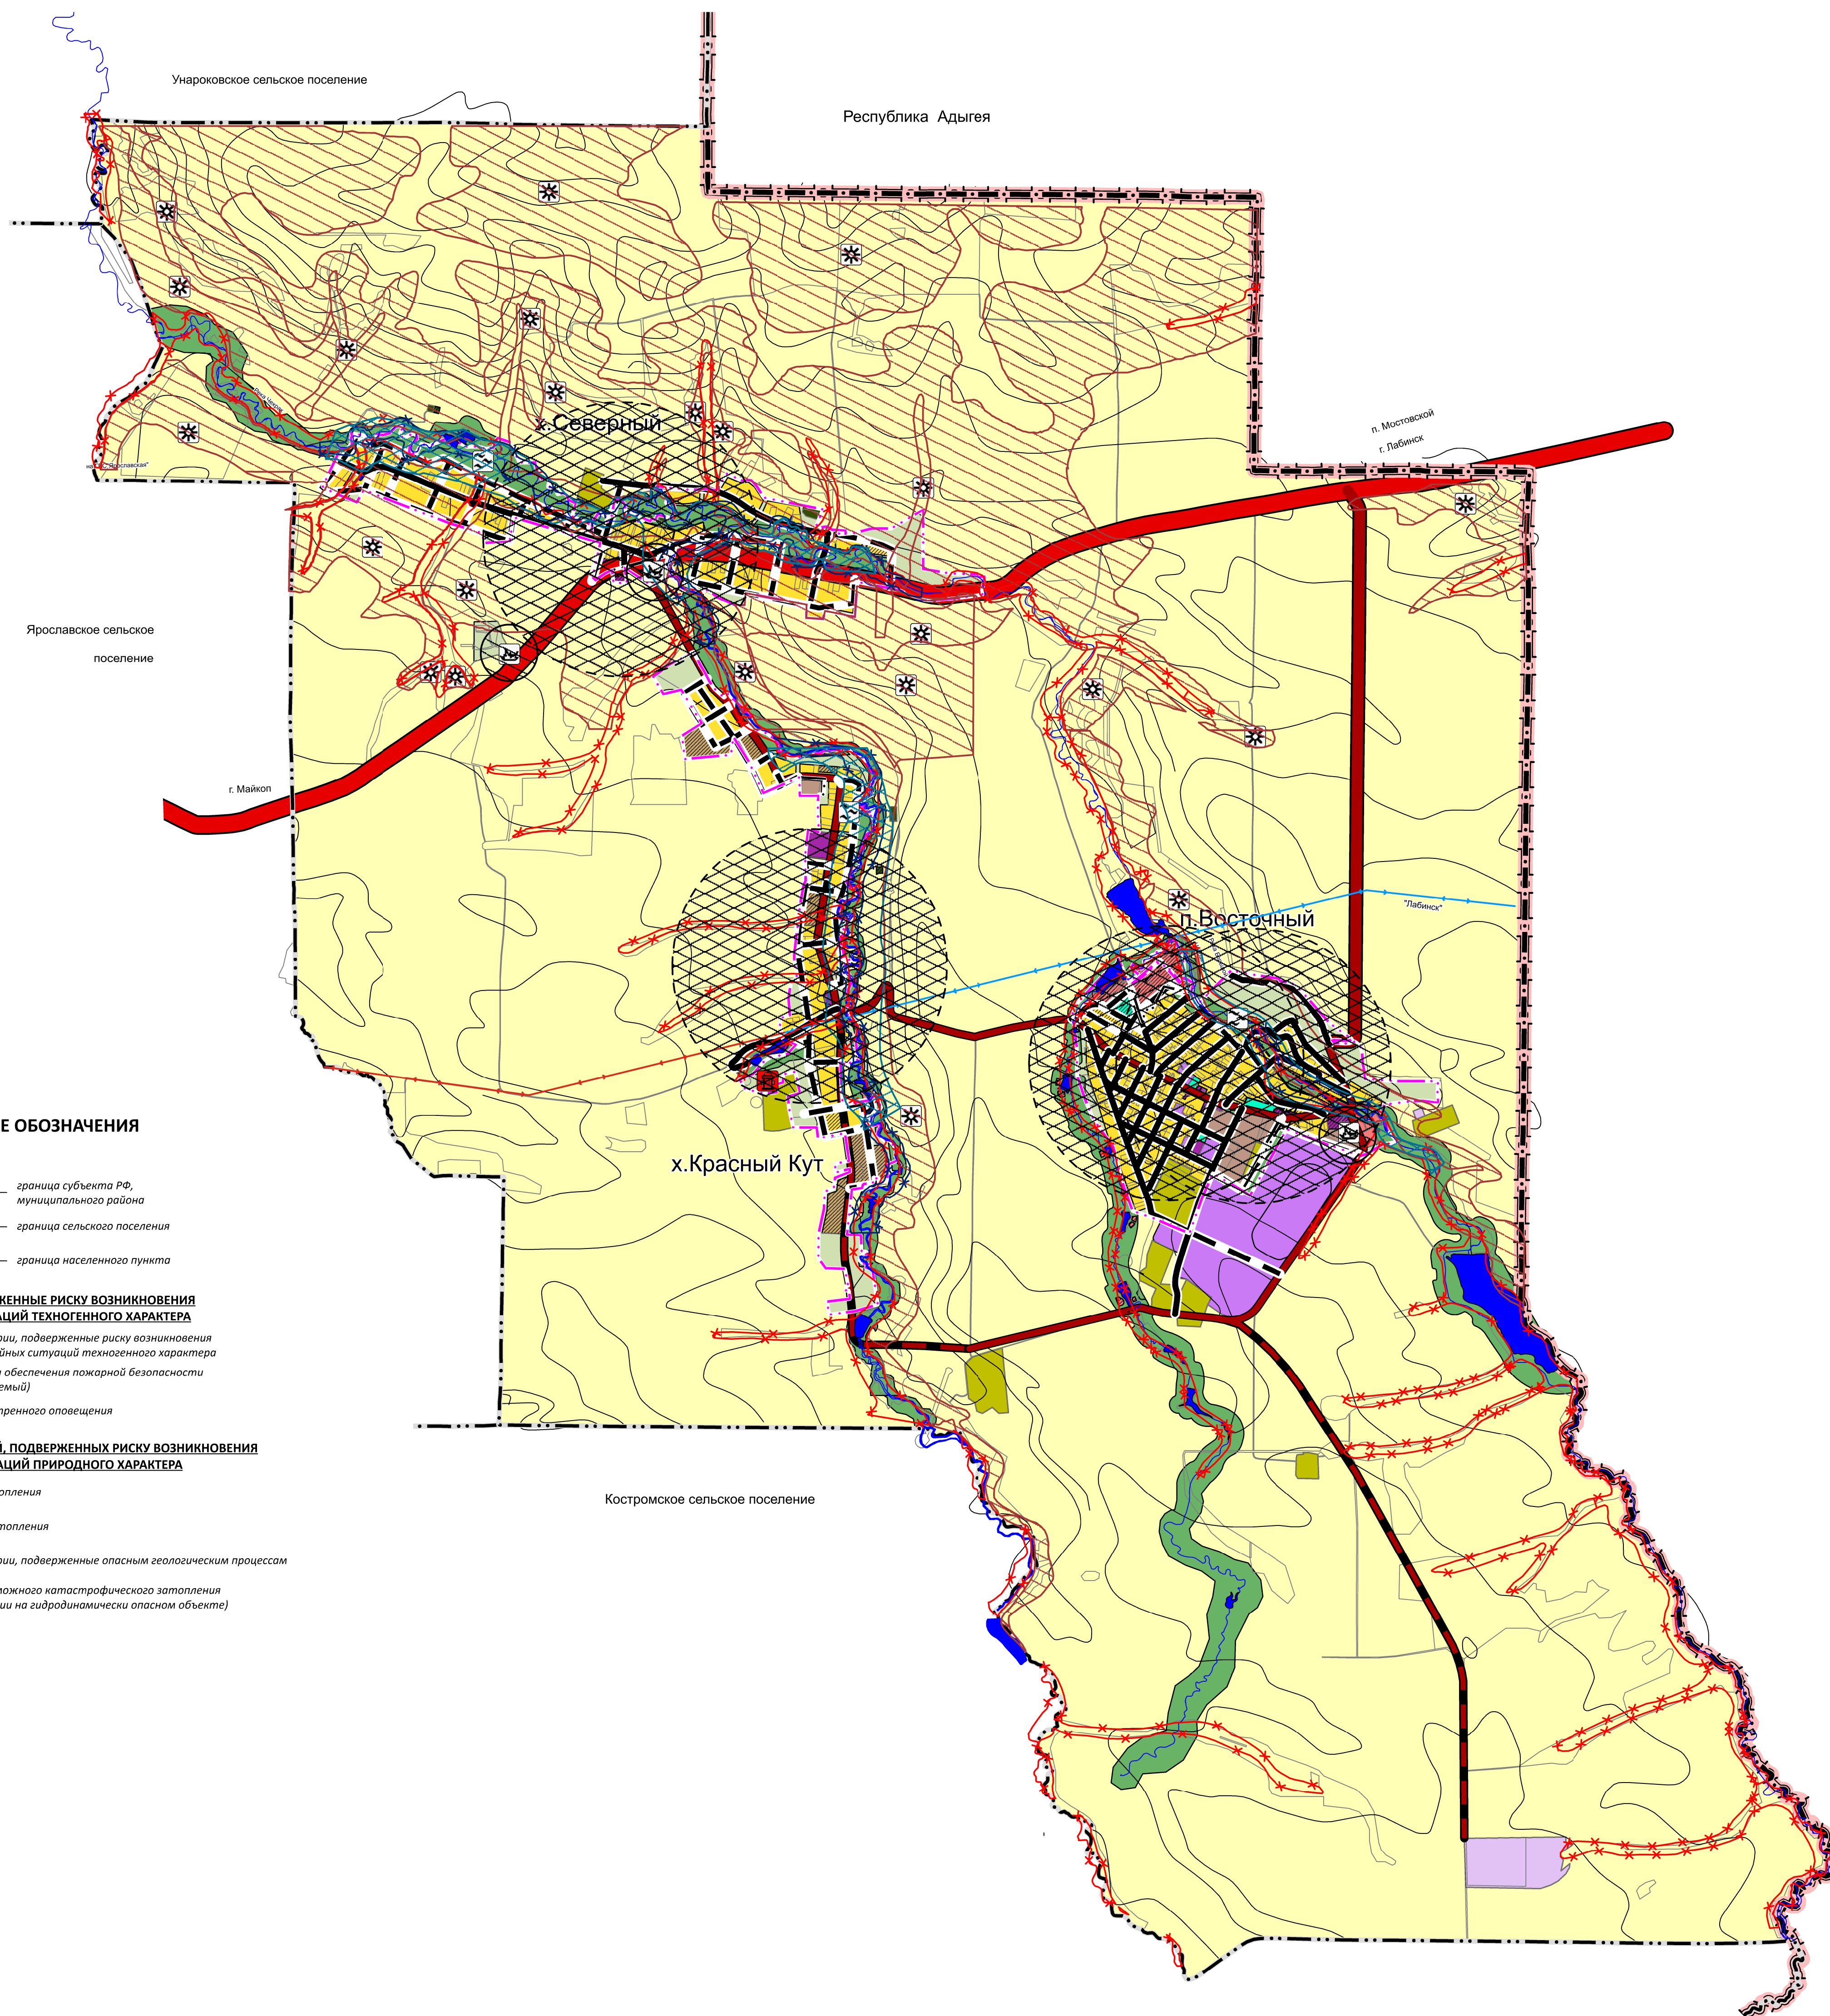

КАРТА ГРАНИЦ ТЕРРИТОРИЙ, ПОДВЕРЖЕННЫХ ВОЗНИКНОВЕНИЮ ЧРЕЗВЫЧАЙНЫХ СИТУАЦИЙ ПРИРОДНОГО И ТЕХНОГЕННОГО ХАРАКТЕРА

М 1:25000

МУНИЦИПАЛЬНОЕ ОБРАЗОВАНИЕ

МОСТОВСКИЙ РАЙОН

ГЕНЕРАЛЬНЫЙ ПЛАН
КРАСНОКУТСКОГО
СЕЛЬСКОГО ПОСЕЛЕНИЯ

УСЛОВНЫЕ ОБОЗНАЧЕНИЯ

1. **ГРАНИЦЫ**
2. сущ. — граница субъекта РФ, муниципального района
   - проект — граница сельского поселения
   - граница населенного пункта
3. **ТЕРРИТОРИИ, ПОДВЕРЖЕННЫЕ РИСКУ ВОЗНИКНОВЕНИЯ ЧРЕЗВЫЧАЙНЫХ СИТУАЦИЙ ТЕХНОГЕННОГО ХАРАКТЕРА**
4. Территории, подверженные риску возникновения чрезвычайных ситуаций техногенного характера
   - Объекты обеспечения пожарной безопасности (планируемый)
   - Зона экстренного оповещения
5. **ГРАНИЦЫ ТЕРРИТОРИЙ, ПОДВЕРЖЕННЫХ РИСКУ ВОЗНИКНОВЕНИЯ ЧРЕЗВЫЧАЙНЫХ СИТУАЦИЙ ПРИРОДНОГО ХАРАКТЕРА**
6. Зона затопления
   - Зона подтопления
   - Территории, подверженные опасным геологическим процессам
   - Зона возможного катастрофического затопления (при аварии на гидродинамически опасном объекте)

Исполнитель А.Н. Куликов

Примечание:

Муниципальный контракт №2					
Генеральный план Краснокутского сельского поселения Мостовского района Краснодарского края					
Изм.	Кол.уч.	Лист	И док	Подп.	Дата
ГАП	Кичатова	12.10			
Рук.гр.	Левченко	12.10			
Инженер	Алексеев	12.10			
<table border="1"> <tr> <td colspan="2">Генеральный план</td> <td>марка</td> <td>лист</td> <td>листов</td> </tr> <tr> <td colspan="2"></td> <td>МО-8</td> <td>1</td> <td>1</td> </tr> </table>					
<table border="1"> <tr> <td colspan="2">Карта границ территорий, подверженных возникновению чрезвычайных ситуаций природного и техногенного характера М 1:25 000</td> <td colspan="4">ОАО "ПИТП" г.Краснодар 2010 г.</td> </tr> </table>